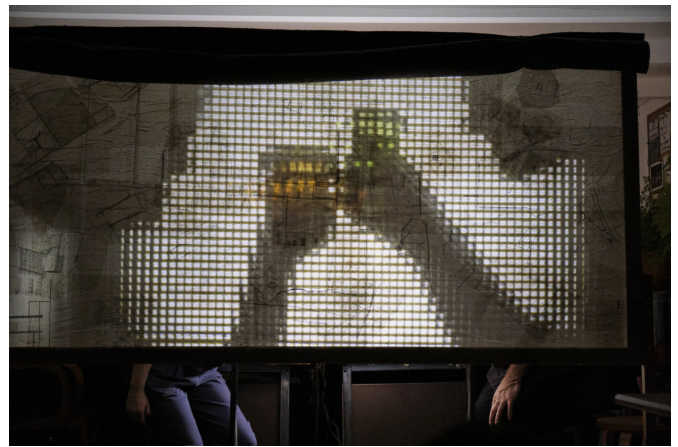

© Susana Neves