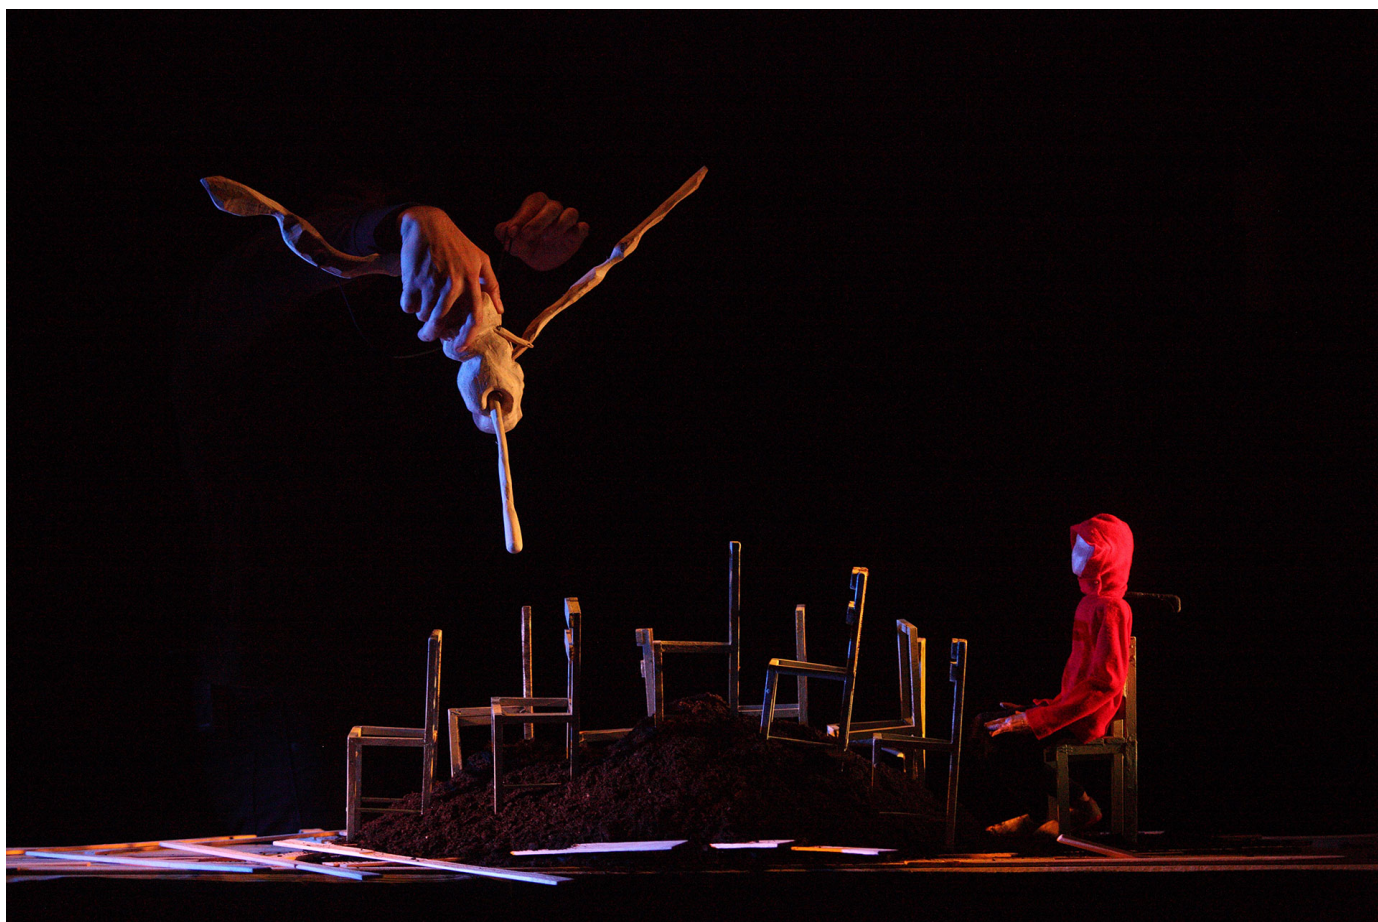

Teatro de Ferro

OLO © Susana Neves

OLO – Um solo sobre um solo

M/12 · 50 min.

Texto

No início era eu e uma marioneta num espaço vazio. Era eu a descobrir o que esta marioneta era capaz de fazer. Com a insistência e a repetição, compreendi que era a própria marioneta que (se) estava a descobrir. Percebi então que este era um solo sobre um solo.

Esta peça de marionetas é animada por uma questão: será que é possível representar o que acontece quando nos fechamos sozinhos numa sala de ensaios, num atelier com o objetivo de criar uma coisa nova? O que se descobre e o que se inventa nesta quimera? O que é que já lá estava? O que regista a caixa negra? Estaremos realmente sozinhos quando estamos em cena a solo? De que nos serve o que vivemos, lemos, sonhamos, desejamos, tememos... De que nos serve o que já foi feito por outros, noutros tempos e noutros lugares?

É também sobre o papel da memória enquanto processo de evocação que se relaciona com a vida a acontecer (um processo de descoberta) de que nos fala esta peça.

O assunto é eventualmente demasiado sério, felizmente está em boas mãos - foi entregue a uma marioneta. **OLO** pode ser também o nome do homenzinho que observamos, como quem observa uma criança estranha que brinca com tudo e com nada. Uma criatura que persiste na hesitação entre observar e construir o mundo que habita, ou nos convida a habitar.