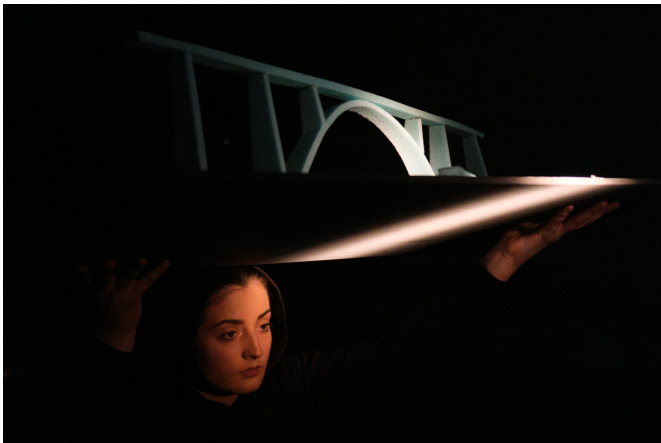

TOP - Teatro de Objetos do Porto © Susana Neves